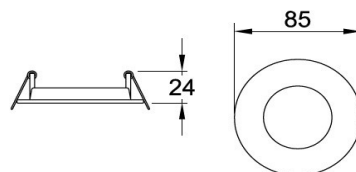

FLAT

Luminario tipo downlight ultradelgado para empotrar en plafón con lámpara LED tipo SMD y driver integrado; cuerpo circular fabricado en aluminio con acabado color blanco; Luz blanco frío 6500K.

Dimensiones en milímetros

Código	39101-0-CW
Modelo	FLAT
Marca	ESTEVEZ

Fuente luminosa

Tecnología	LED
Tipo	SMD
Temperatura de color	6500K
Flujo luminoso	200 lm
Óptica	120°
IRC	80

Características eléctricas

Potencia	4W
Tensión	85-265V~
Frecuencia	50-60Hz
Corriente	0.03A
Eficiencia luminosa	50 lm/W

Cuerpo del luminario

Tipo de montaje	Empotrado en plafón
Dimensiones	Ø85*24mm
IP	20
IK	-
Material	Aluminio
Acabado	Blanco
Peso	-
Dirigible / Fijo	Fijo

Notas y accesorios

Equipo de arranque	Driver / Incluido
Atenuable	No
Incluye lámpara	Integrada