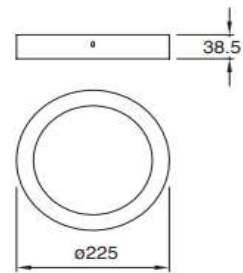

Características generales

Tipo de montaje	Sobrepuesto
Altura	38.5mm
Diámetro	ø225mm
Materiales	Aluminio
Acabados	Blanco

Iluminación

Fuente luminosa	LED
Bulbo/Tipo de LED	SMD
Flujo luminoso	1200lm
Temperatura de color	2700K
Eficiencia luminosa	67lm/W

Características eléctricas

Potencia	18W
Tensión	127V
Frecuencia	60Hz

Notas y accesorios

Driver incluido

Dimensiones en milímetros

Estevez S.A. de C.V.

Av. Niños Héroes 2272

Col. Barrera