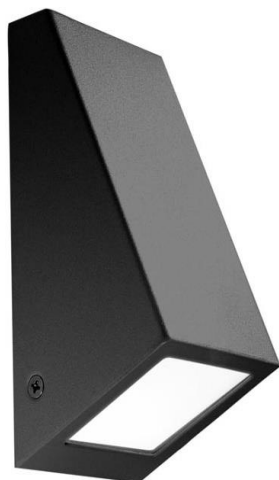

# KAREN

Luminario de cortesía para sobreponer en muro con portalámparas tipo GU10 compatible con tecnología LED o halógeno; protección para exteriores IP44; cuerpo de acero y cristal con acabado color negro.

Dimensiones en milímetros

Código ETX-1900-NEG  
Modelo KAREN

## Cuerpo del luminario

Tipo de montaje	Sobrepuesto en muro
Dimensiones	85*71*145mm
IP	44
IK	-
Material	Acero, cristal
Acabado	Negro
Peso	0.510Kg
Dirigible / Fijo	Fijo