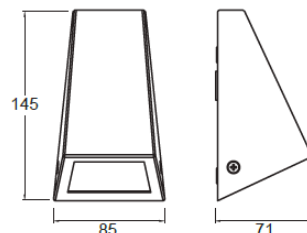

Dimensiones en milímetros

Código ETX-1900-NEG  
Modelo KAREN

## Cuerpo del luminario

Tipo de montaje	Sobrepuesto en muro
Dimensiones	85*71*145mm
IP	44
IK	-
Material	Acero, cristal
Acabado	Negro
Peso	0.510Kg
Dirigible / Fijo	Fijo