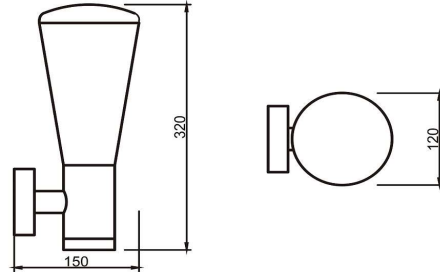

# VASE

Luminario tipo arbotante para sobreponer en muro con tecnología LED integrada; cuerpo de aluminio con acabado color negro; driver integrado; protegido para uso exterior IP54

Dimensiones en milímetros

## Cuerpo del luminario

Tipo de montaje	Sobrepuesto en muro
Dimensiones	150*120*320mm
IP	54
IK	-
Material	Aluminio y policarbonato
Acabado	Negro
Peso	-
Dirigible / Fijo	Fijo

Estevez S.A. de C.V.  
Av. Niños Héroes 2272  
Col. Barrera  
C.P. 44150  
Guadalajara, Jalisco  
México